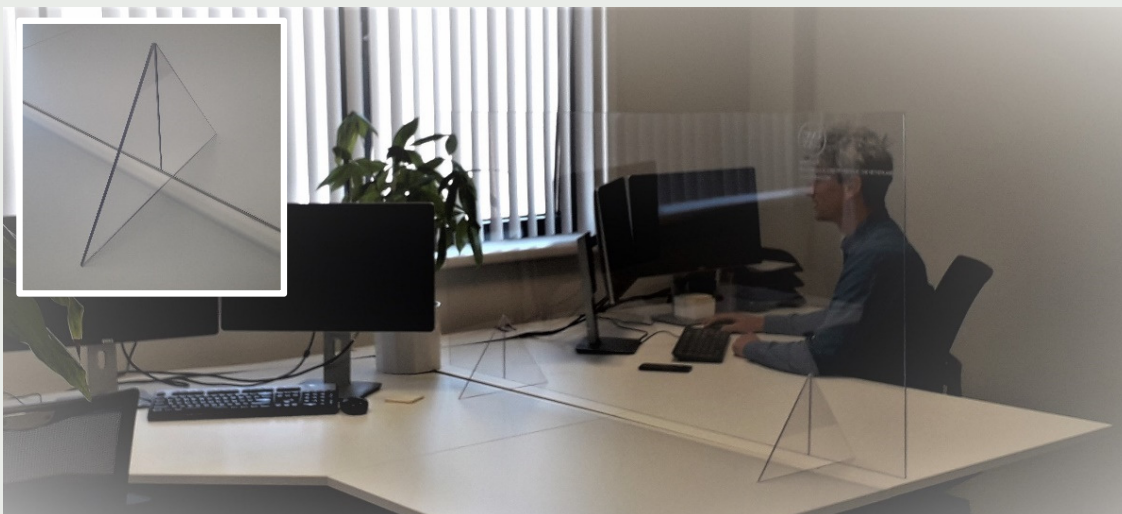

Together we beat COVID-19

Transparant Bureau Scherm

Het hulpmiddel waarmee uw personeel veilig kan werken op kantoor

Een van de maatregelen om het COVID-19 virus in te perken, is het houden van minimaal 1.5 m afstand. Indien dit niet mogelijk is, adviseert het RIVM het gebruik van transparante schermen.

Om hier invulling aan te geven, heeft 360°KAS een transparante schermen ontworpen en deze in onze kantoorruimten geplaatst. Hierdoor kunnen onze werknemers op veilige wijze op kantoor werken.

Waar deze schermen aanvankelijk enkel voor eigen gebruik werden gefabriceerd, bieden wij inmiddels dit product aan voor een breder publiek.

Blijf veilig, gezond en zorg voor elkaar ...

Kabeldoorvoer onderzijde scherm

Makkelijk schoon te maken

Stevig te plaatsen op bureau

Te personaliseren met eigen logo

Afm.: 1.500mm x 700 x 4mm (*)

* Andere afmetingen op aanvraag